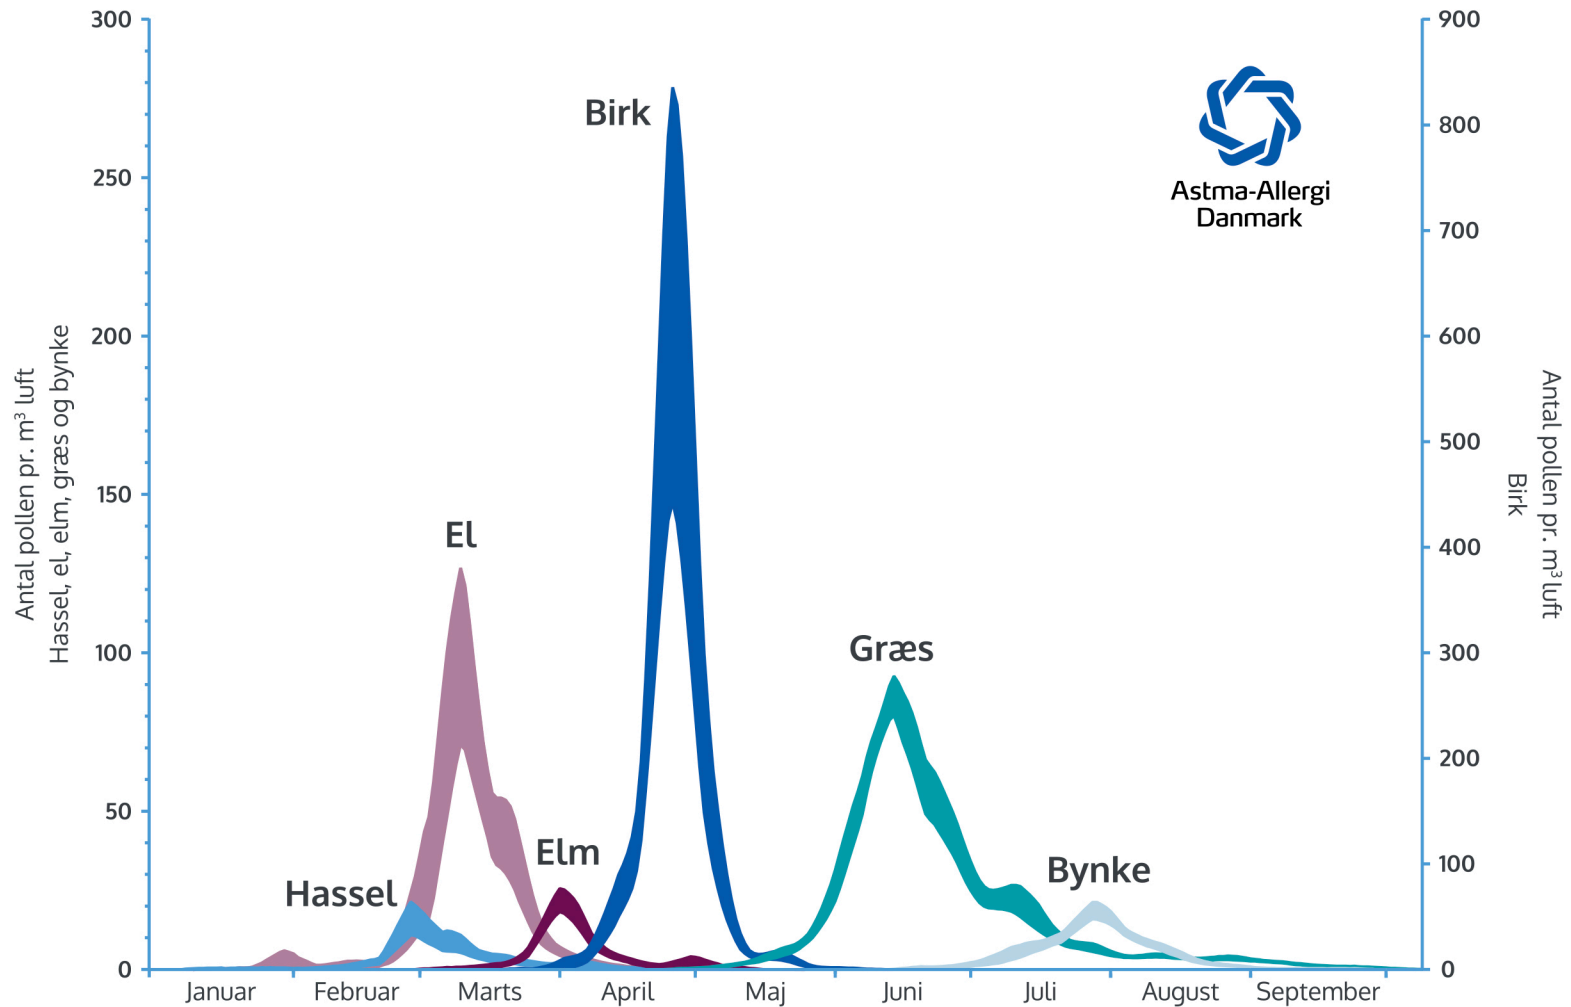

# Pollenkalender

Pollenkalenderen er udarbejdet af Astma-Allergi Danmark.  
Pollenkalenderen er baseret på gennemsnitsværdier fra målestationen i København fra perioden 2011-2020.